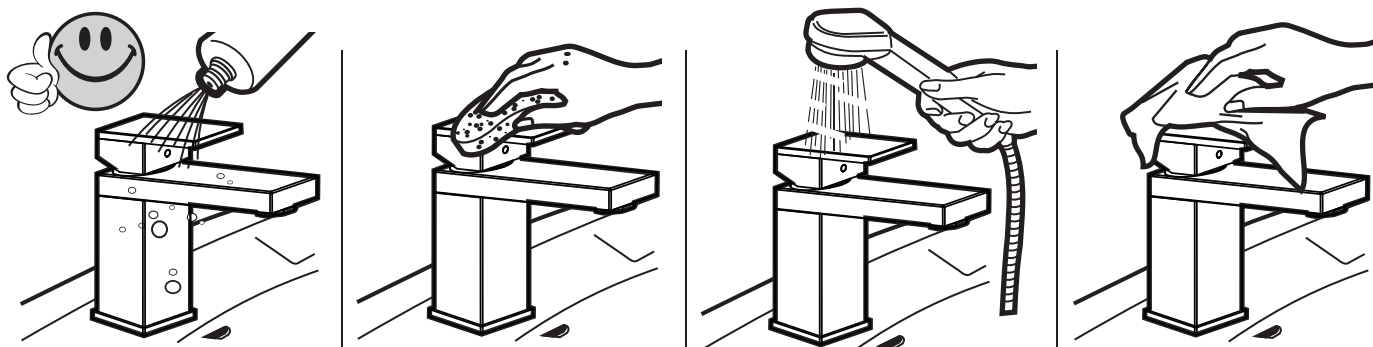

REMER

RUBINETTERIE

**MISCELATORI MONOCOMANDO PER LAVELLO
IN ACCIAIO INOX 316L SPAZZOLATO**

*SINGLE-LEVER SINK MIXERS
IN BRUSHED 316L STAINLESS STEEL*

Art. SSX72 - SSX72U - SSX543 - SSX541

Remer Rubinetterie S.p.A.
20062 Via Leonardo da Vinci, 83 - Cassano d'Adda (MI) Italy
Tel. +39 0363 364 211 - e-mail: info@remer.eu
www.remer.eu