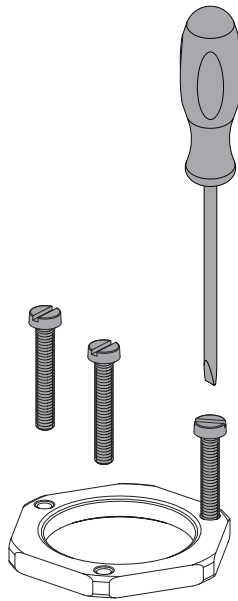

REMER

RUBINETTERIE

**MISCELATORI MONOCOMANDO PER LAVELLO
IN ACCIAIO INOX 316L SPAZZOLATO**

*SINGLE-LEVER SINK MIXERS
IN BRUSHED 316L STAINLESS STEEL*

Art. SSX72 - SSX72U - SSX543 - SSX541

Remer Rubinetterie S.p.A.
20062 Via Leonardo da Vinci, 83 - Cassano d'Adda (MI) Italy
Tel. +39 0363 364 211 - e-mail: info@remer.eu
www.remer.eu

A

1

2

Ch.38

3

4

5

REMER