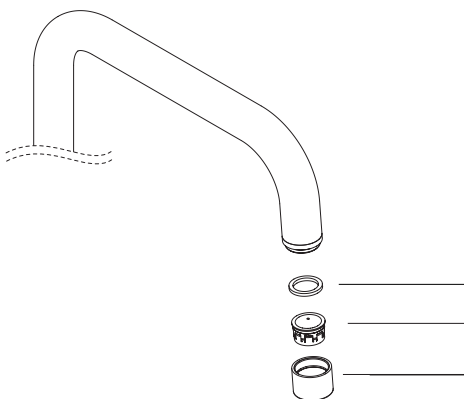

REMER

RUBINETTERIE

**MISCELATORI MONOCOMANDO PER LAVELLO
IN ACCIAIO INOX 316L SPAZZOLATO**

*SINGLE-LEVER SINK MIXERS
IN BRUSHED 316L STAINLESS STEEL*

Art. SSX72 - SSX72U - SSX543 - SSX541

Remer Rubinetterie S.p.A.
20062 Via Leonardo da Vinci, 83 - Cassano d'Adda (MI) Italy
Tel. +39 0363 364 211 - e-mail: info@remer.eu
www.remer.eu

A

1

2

Ch.38

3

4

5

REMER