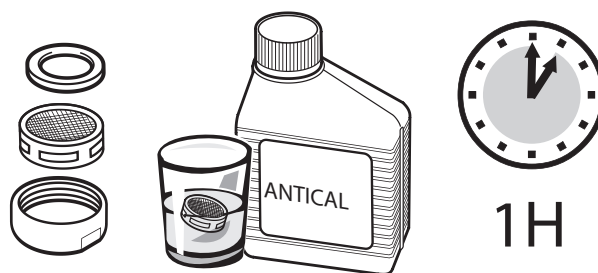

REMER

RUBINETTERIE

**MISCELATORI MONOCOMANDO PER LAVELLO
IN ACCIAIO INOX 316L SPAZZOLATO**

*SINGLE-LEVER SINK MIXERS
IN BRUSHED 316L STAINLESS STEEL*

Art. SSX72 - SSX72U - SSX543 - SSX541

Remer Rubinetterie S.p.A.
20062 Via Leonardo da Vinci, 83 - Cassano d'Adda (MI) Italy
Tel. +39 0363 364 211 - e-mail: info@remer.eu
www.remer.eu