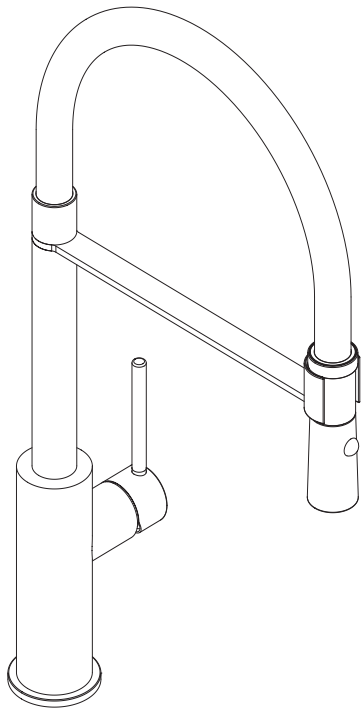

REMER

RUBINETTERIE

**MISCELATORI MONOCOMANDO PER LAVELLO
IN ACCIAIO INOX 316L SPAZZOLATO**

*SINGLE-LEVER SINK MIXERS
IN BRUSHED 316L STAINLESS STEEL*

Art. SSX72 - SSX72U - SSX543 - SSX541

Remer Rubinetterie S.p.A.
20062 Via Leonardo da Vinci, 83 - Cassano d'Adda (MI) Italy
Tel. +39 0363 364 211 - e-mail: info@remer.eu
www.remer.eu