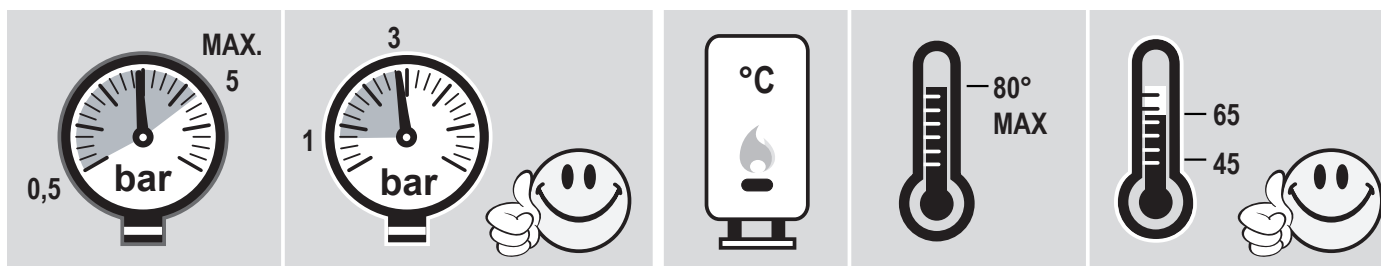

REMER

RUBINETTERIE

**MISCELATORI MONOCOMANDO PER LAVELLO
IN ACCIAIO INOX 316L SPAZZOLATO**

*SINGLE-LEVER SINK MIXERS
IN BRUSHED 316L STAINLESS STEEL*

Art. SSX72 - SSX72U - SSX543 - SSX541

Remer Rubinetterie S.p.A.
20062 Via Leonardo da Vinci, 83 - Cassano d'Adda (MI) Italy
Tel. +39 0363 364 211 - e-mail: info@remer.eu
www.remer.eu