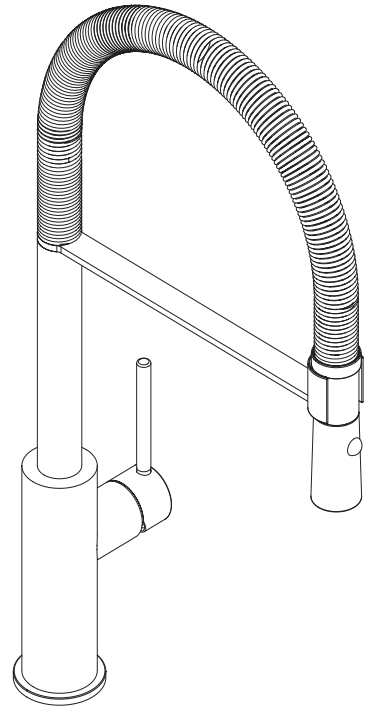

REMER

RUBINETTERIE

**MISCELATORI MONOCOMANDO PER LAVELLO
IN ACCIAIO INOX 316L SPAZZOLATO**

*SINGLE-LEVER SINK MIXERS
IN BRUSHED 316L STAINLESS STEEL*

Art. SSX72 - SSX72U - SSX543 - SSX541

Remer Rubinetterie S.p.A.
20062 Via Leonardo da Vinci, 83 - Cassano d'Adda (MI) Italy
Tel. +39 0363 364 211 - e-mail: info@remer.eu
www.remer.eu