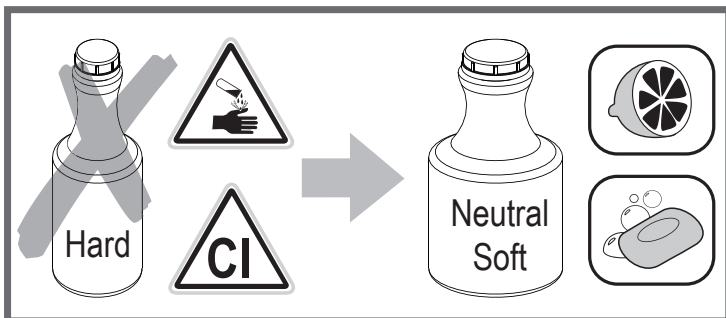

REMER

RUBINETTERIE

**MISCELATORI MONOCOMANDO PER LAVELLO
IN ACCIAIO INOX 316L SPAZZOLATO**

*SINGLE-LEVER SINK MIXERS
IN BRUSHED 316L STAINLESS STEEL*

Art. SSX72 - SSX72U - SSX543 - SSX541

Remer Rubinetterie S.p.A.
20062 Via Leonardo da Vinci, 83 - Cassano d'Adda (MI) Italy
Tel. +39 0363 364 211 - e-mail: info@remer.eu
www.remer.eu