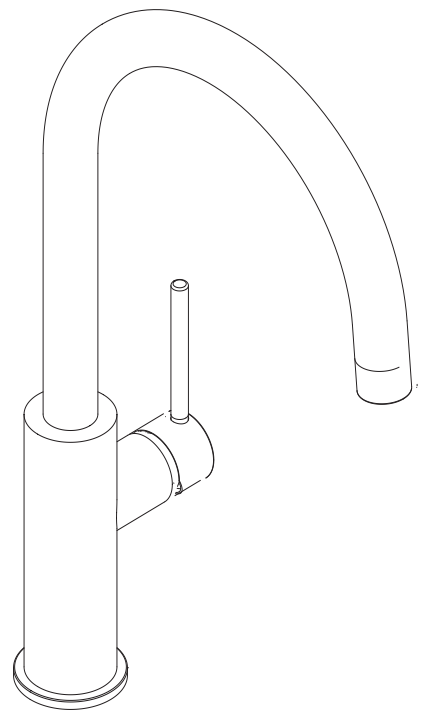

REMER

RUBINETTERIE

**MISCELATORI MONOCOMANDO PER LAVELLO
IN ACCIAIO INOX 316L SPAZZOLATO**

*SINGLE-LEVER SINK MIXERS
IN BRUSHED 316L STAINLESS STEEL*

Art. SSX72 - SSX72U - SSX543 - SSX541

Remer Rubinetterie S.p.A.
20062 Via Leonardo da Vinci, 83 - Cassano d'Adda (MI) Italy
Tel. +39 0363 364 211 - e-mail: info@remer.eu
www.remer.eu

A

1

2

Ch.38

3

4

5

REMER