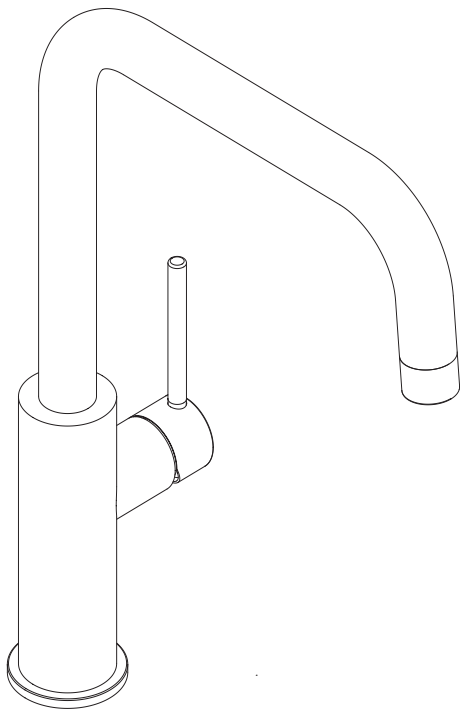

REMER

RUBINETTERIE

**MISCELATORI MONOCOMANDO PER LAVELLO
IN ACCIAIO INOX 316L SPAZZOLATO**

*SINGLE-LEVER SINK MIXERS
IN BRUSHED 316L STAINLESS STEEL*

Art. SSX72 - SSX72U - SSX543 - SSX541

Remer Rubinetterie S.p.A.
20062 Via Leonardo da Vinci, 83 - Cassano d'Adda (MI) Italy
Tel. +39 0363 364 211 - e-mail: info@remer.eu
www.remer.eu

A

1

2

Ch.38

3

4

5

REMER