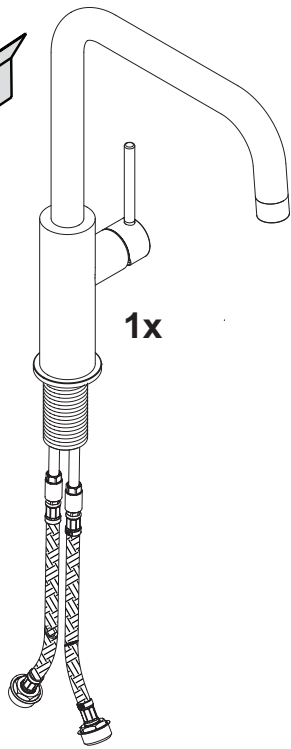

REMER

RUBINETTERIE

**MISCELATORI MONOCOMANDO PER LAVELLO
IN ACCIAIO INOX 316L SPAZZOLATO**

*SINGLE-LEVER SINK MIXERS
IN BRUSHED 316L STAINLESS STEEL*

Art. SSX72 - SSX72U - SSX543 - SSX541

Remer Rubinetterie S.p.A.
20062 Via Leonardo da Vinci, 83 - Cassano d'Adda (MI) Italy
Tel. +39 0363 364 211 - e-mail: info@remer.eu
www.remer.eu

A

1

2

Ch.38

3

4

5

REMER